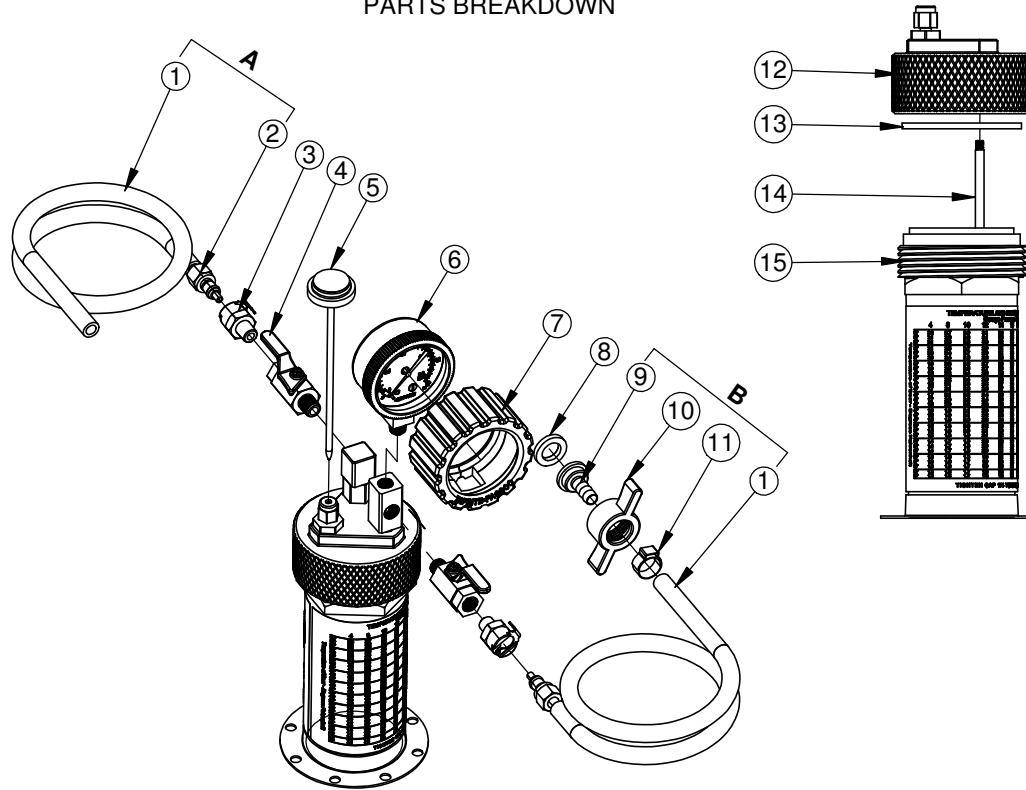

2701-BCT CARB TESTER, ASSEMBLY

PARTS BREAKDOWN

<u>ITEM</u>	<u>PART NO</u>	<u>DESCRIPTION</u>
1.	548C-3	-TUBING, CLEAR, 3FT
2.	38-0062-00	-FTG, QUICK CONNECT INSERT
3.	38-0061-00	-FTG, QUICK CONNECT BODY
4.	38-0060-00	-SHUT-OFF, 1/8MNPT X 1/8 FNPT, PLTD
5.	2701-10	-THERMOMETER, CARB TESTER
6.	2701-12	-PRESSURE GAUGE 0-30 psi
7.	600GPS	-GAUGE BOOT, W/CUT
8.	759	-WASHER
9.	526B	-NIPPLE, 1/4" HOSE BARB
10.	525	-NUT, WING, NKL PLTD
11.	36-0145-00	-CLAMP, STEPLESS, OETIKER, 14.5
12.	2701-13	-CAP, ALUMINUM, BLACK
13.	45-0011-01	-GASKET
14.	38-0058-00	-TUBE, 304SS, 1/4OD X 6, 1/4-20 END
15.	2701-300A	-CANISTER, BEER, CARB TESTER
A.	2701-BCT-02	-HOSE ASSY, BEER CARB TSTR, W/OUT NUT
B.	2701-BCT-01	-HOSE ASSY, BEER CARB TSTR, W/NUT